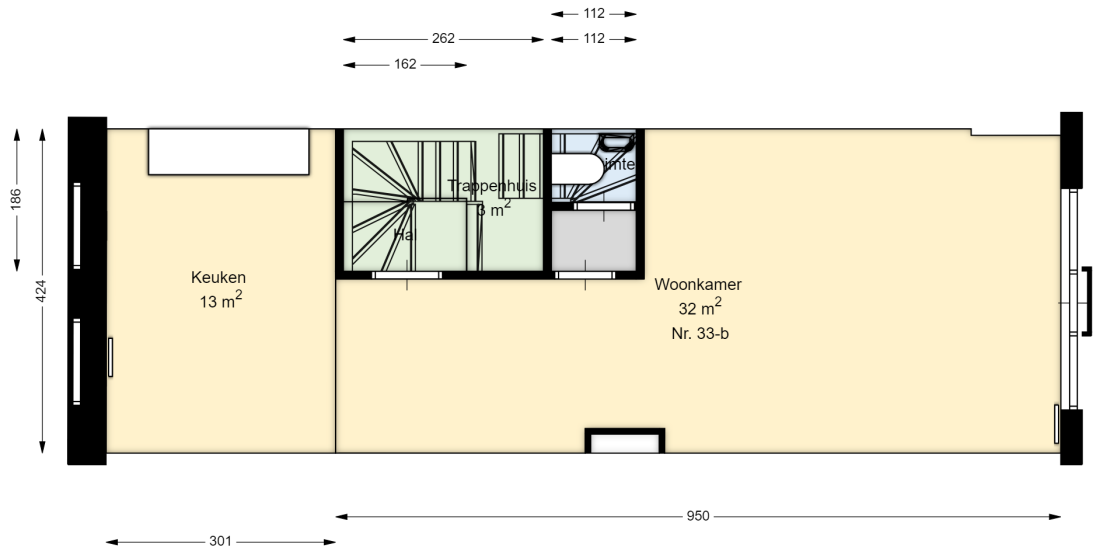

02 TWEEDE VERDIEPING

Bajonetstraat 33 b
3014ZB ROTTERDAM

Datum	29-08-2024
Schaal	1 : 100
Clustercode	11144
OGE nummer	11144000025